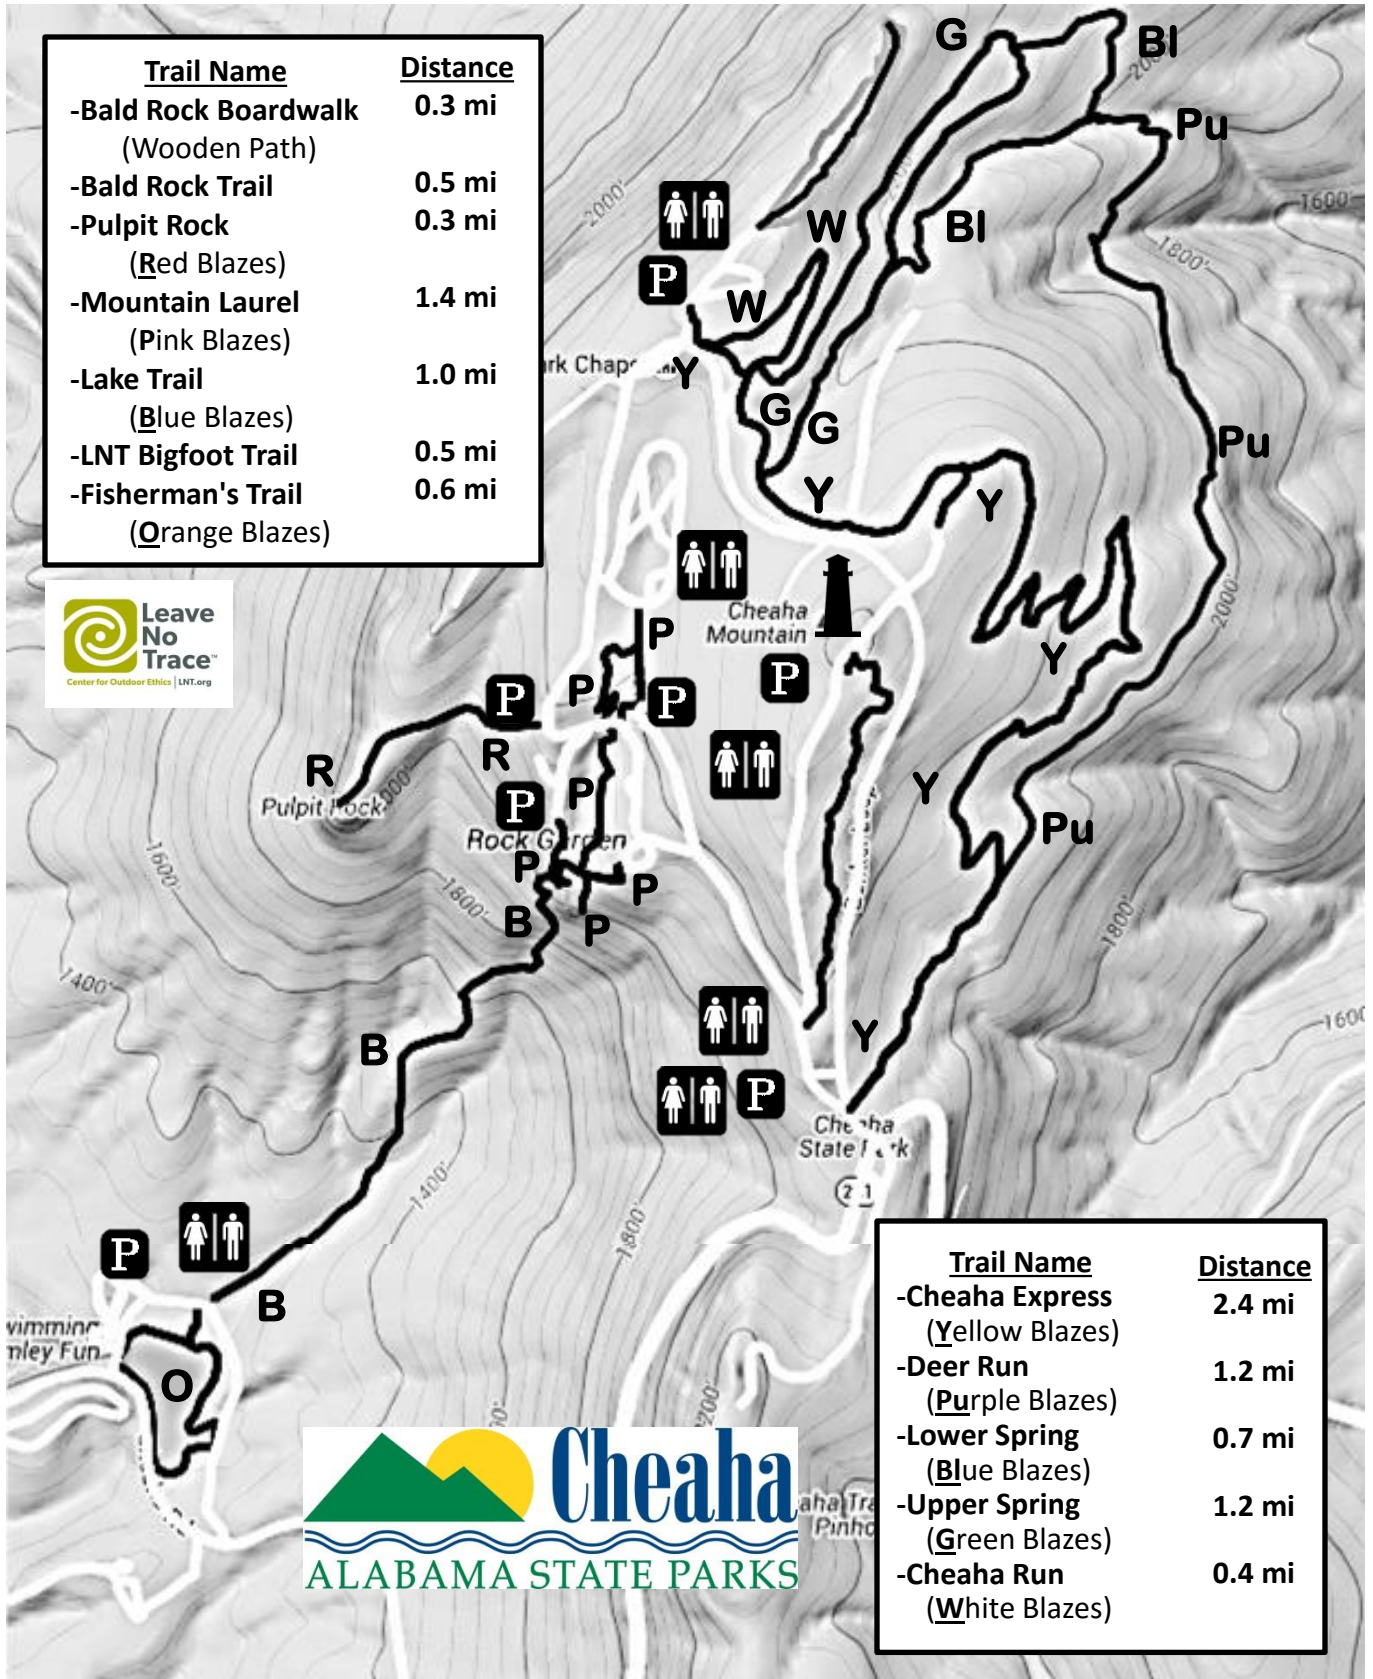

Cheaha State Park Trail

<u>Trail Name</u>	<u>Distance</u>
-Bald Rock Boardwalk (Wooden Path)	0.3 mi
-Bald Rock Trail	0.5 mi
-Pulpit Rock (<u>R</u> ed Blazes)	0.3 mi
-Mountain Laurel (<u>P</u> ink Blazes)	1.4 mi
-Lake Trail (<u>B</u> lue Blazes)	1.0 mi
-LNT Bigfoot Trail	0.5 mi
-Fisherman's Trail (<u>O</u> range Blazes)	0.6 mi

<u>Trail Name</u>	<u>Distance</u>
-Cheaha Express (<u>Y</u> ellow Blazes)	2.4 mi
-Deer Run (<u>P</u> urple Blazes)	1.2 mi
-Lower Spring (<u>B</u> lue Blazes)	0.7 mi
-Upper Spring (<u>G</u> reen Blazes)	1.2 mi
-Cheaha Run (<u>W</u> hite Blazes)	0.4 mi