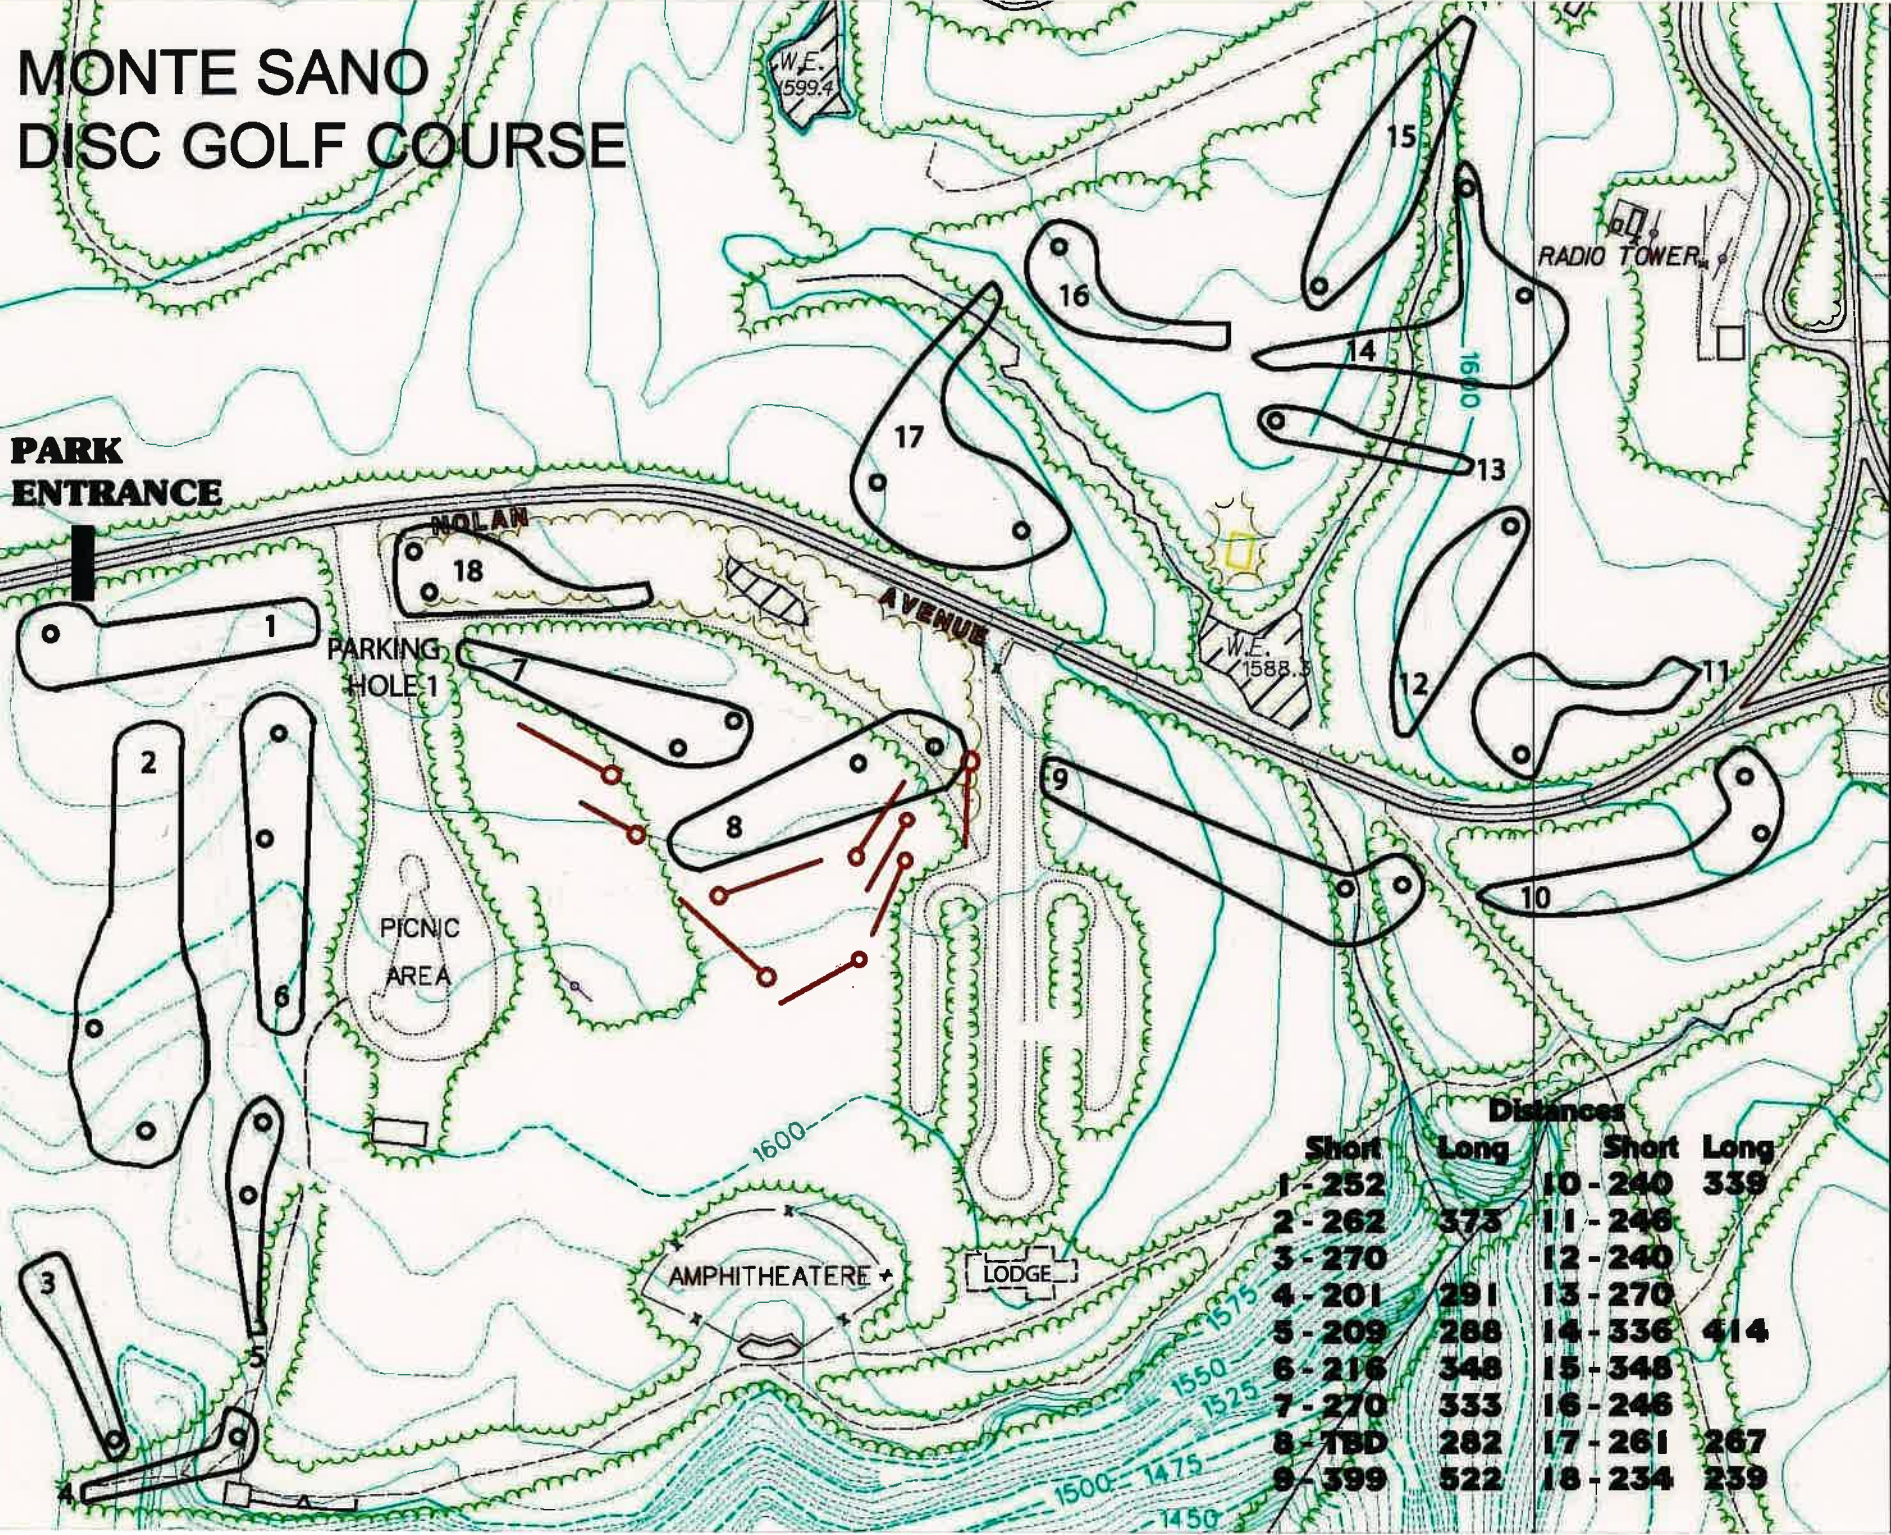

MONTE SANO DISC GOLF COURSE

**PARK
ENTRANCE**

Distances

	Short	Long		Short	Long
1 -	252		10 -	240	339
2 -	262	373	11 -	246	
3 -	270		12 -	240	
4 -	201	291	13 -	270	
5 -	209	288	14 -	336	414
6 -	216	348	15 -	348	
7 -	270	333	16 -	246	
8 -	TBD	282	17 -	261	267
9 -	399	522	18 -	234	239